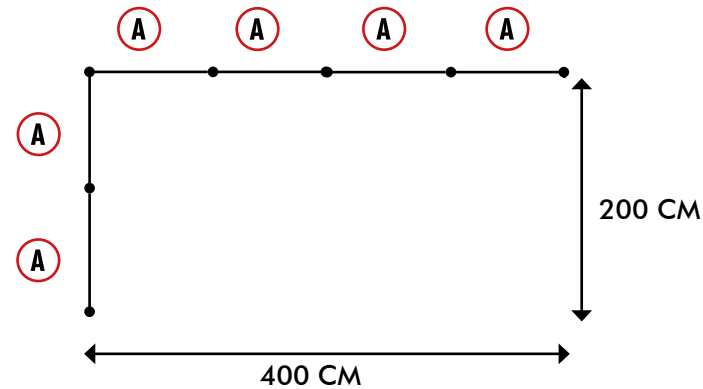

STAND TIPO C

DETALLE GENERAL

4X2 MTS

ESQUINA

PLANTA

ALTURA GENERAL
2.50 M

DETALLE SISTEMA

AREA LIBRE PANEL

90 X 240 CM

250 CM

MOBILIARIO

**SILLA DE ATENCIÓN
MALLA NEGRA**
ATTENTION CHAIR BLACK MESH

**MESA PLEGABLE
BLANCA**
FOLDING TABLE WHITE

**BASURERO
GRIS**
GRAY WASTEPAPER