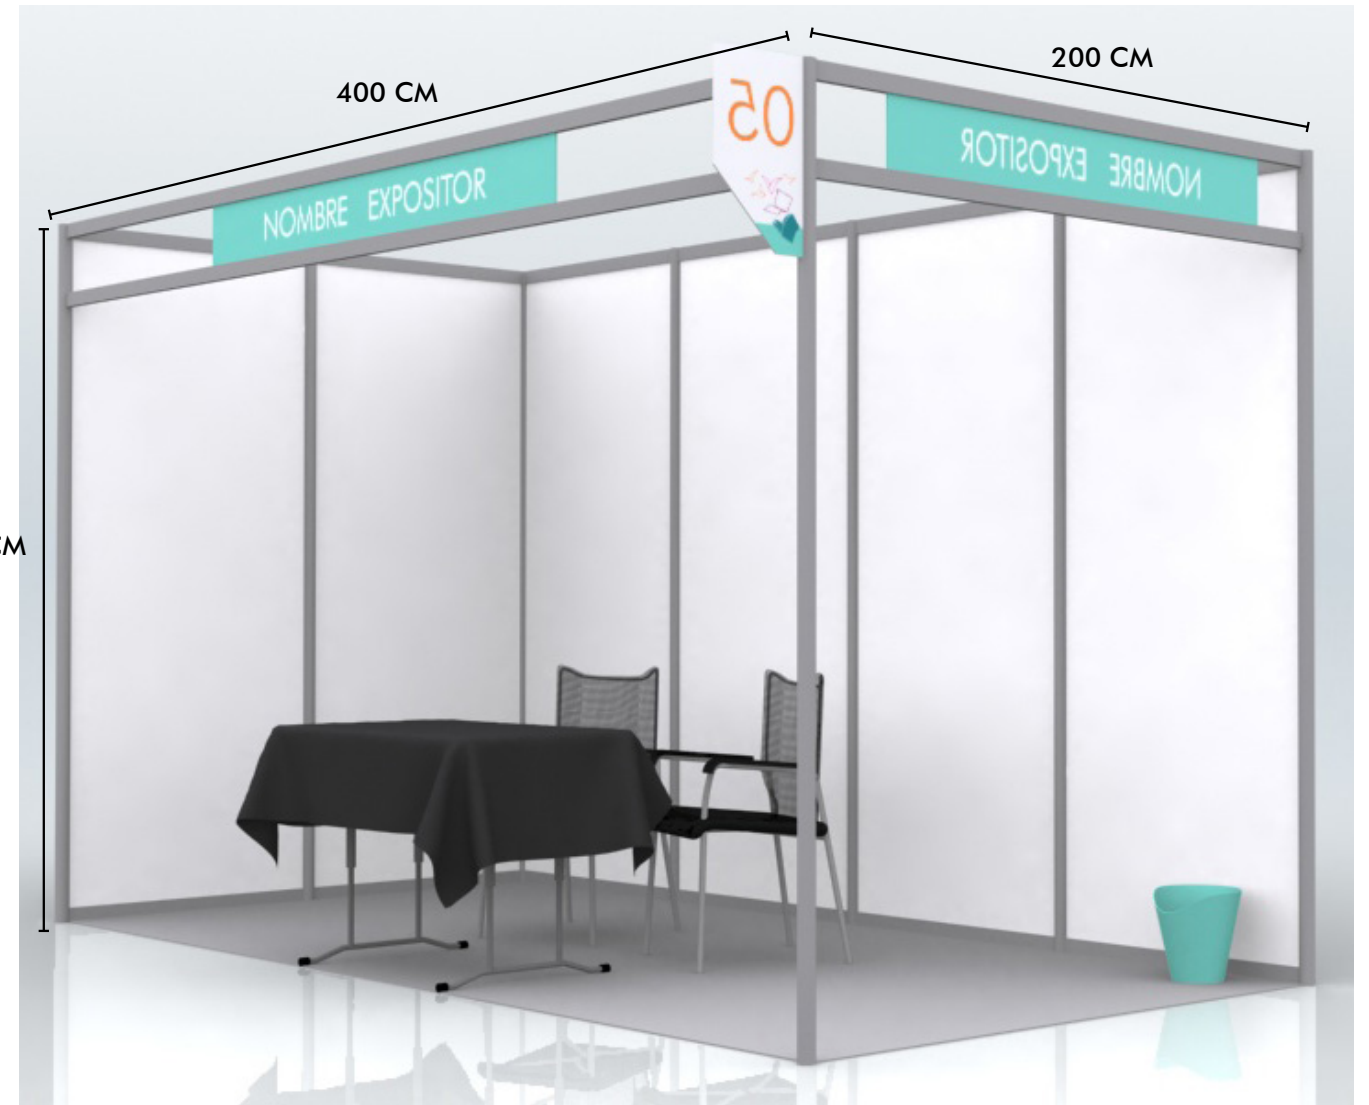

STAND TIPO C

DETALLE GENERAL

4X2 MTS

ESQUINA

PLANTA

ALTURA GENERAL
2.50 M

DETALLE SISTEMA

AREA LIBRE PANEL

90 X 240 CM

250 CM

MOBILIARIO

**SILLA DE ATENCIÓN
MALLA NEGRA**
ATTENTION CHAIR BLACK MESH

**MESA PLEGABLE
BLANCA**
FOLDING TABLE WHITE

**BASURERO
GRIS**
GRAY WASTEPAPER