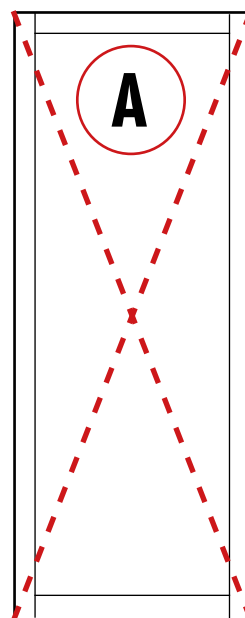

STAND TIPO C

DETALLE GENERAL

4X2 MTS

ESQUINA

PLANTA

ALTURA GENERAL
2.50 M

DETALLE SISTEMA

AREA LIBRE PANEL

90 X 240 CM

250 CM

MOBILIARIO

**SILLA DE ATENCIÓN
MALLA NEGRA**
ATTENTION CHAIR BLACK MESH

**MESA PLEGABLE
BLANCA**
FOLDING TABLE WHITE

**BASURERO
GRIS**
GRAY WASTEPAPER