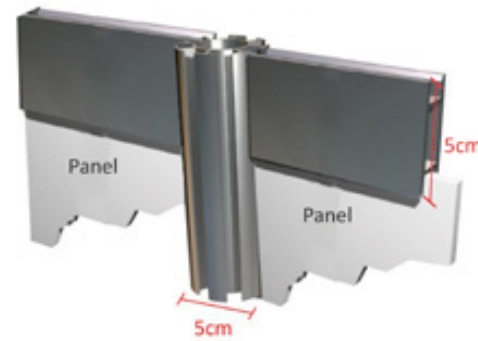

STAND TIPO C

DETALLE GENERAL

4X2 MTS

ESQUINA

PLANTA

ALTURA GENERAL
2.50 M

DETALLE SISTEMA

AREA LIBRE PANEL

90 X 240 CM

250 CM

MOBILIARIO

**SILLA DE ATENCIÓN
MALLA NEGRA**
ATTENTION CHAIR BLACK MESH

**MESA PLEGABLE
BLANCA**
FOLDING TABLE WHITE

**BASURERO
GRIS**
GRAY WASTEPAPER