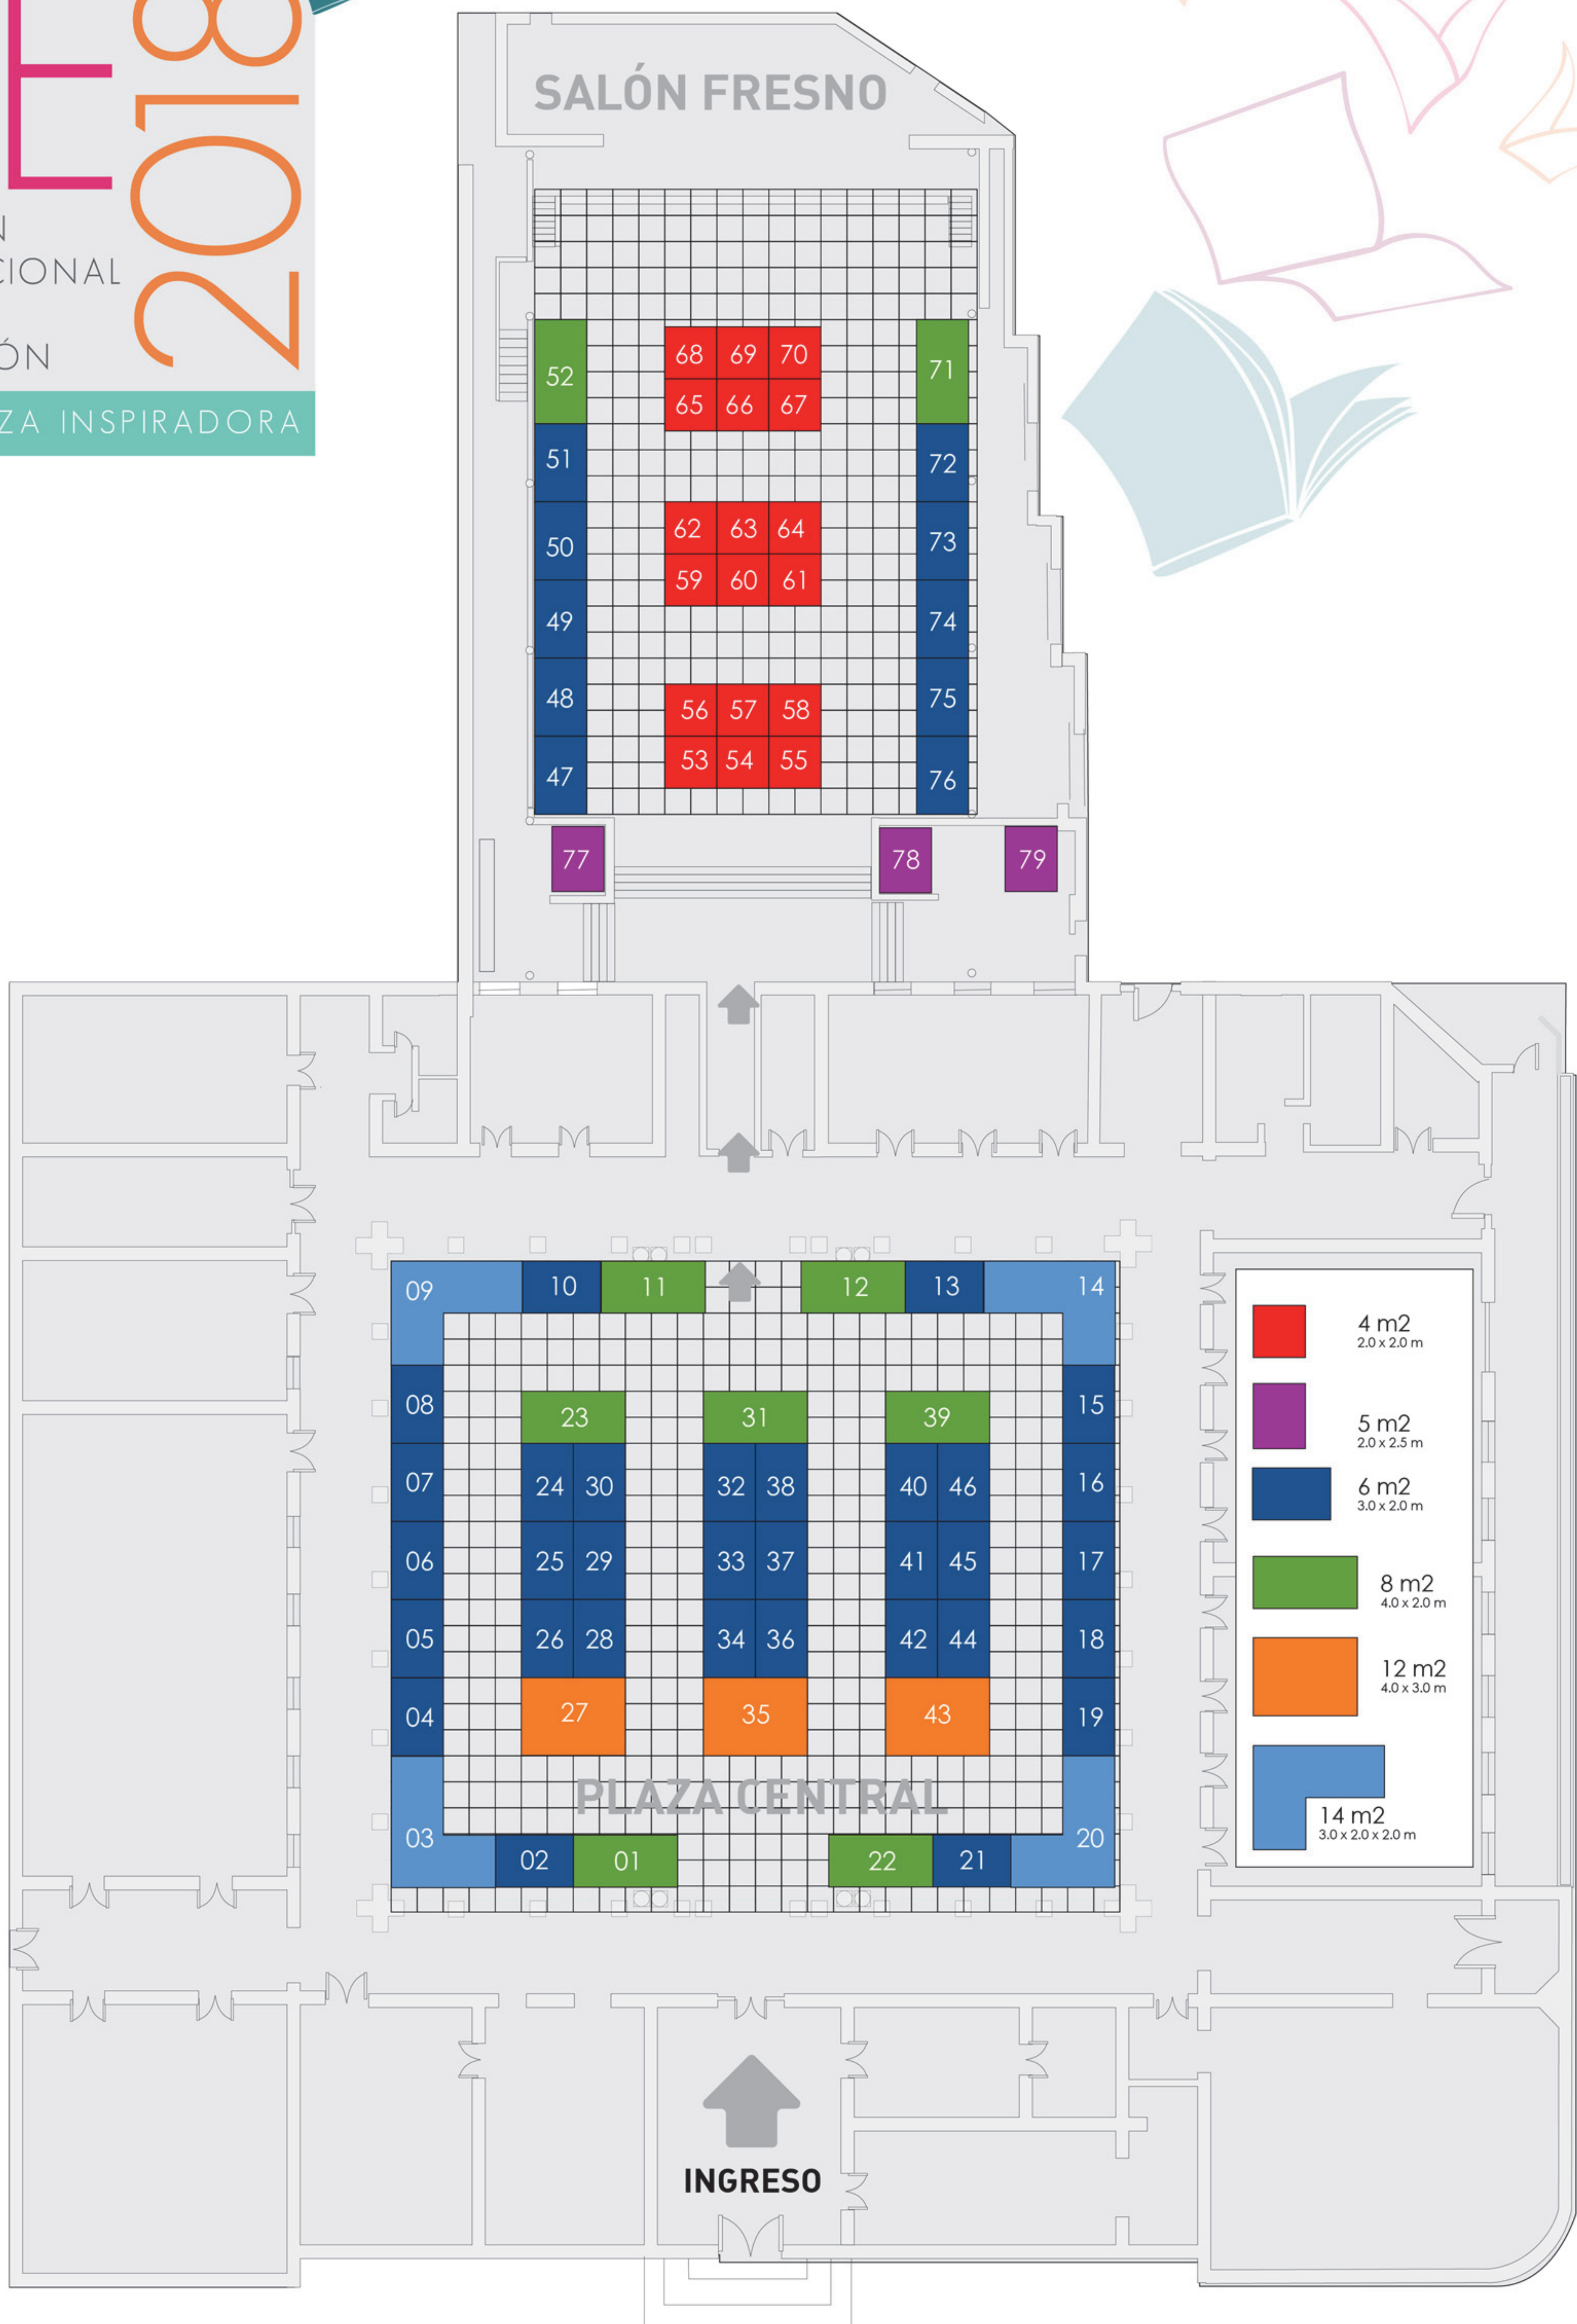

SIE 2018

9º SALÓN INTERNACIONAL DE LA EDUCACIÓN

ENSEÑANZA INSPIRADORA

4 m²
2.0 x 2.0 m

5 m²
2.0 x 2.5 m

6 m²
3.0 x 2.0 m

8 m²
4.0 x 2.0 m

12 m²
4.0 x 3.0 m

14 m²
3.0 x 2.0 x 2.0 m